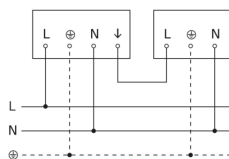

Lampada da esterno senza sensore

L 10

nero
EAN 4007841 084752
Art. n. 084752

 steinel

Lampada da esterno senza sensore

L 10

nero

EAN 4007841 084752

Art. n. 084752

Schema elettrico Master

Schema elettrico Master-Slave collegamento in rete

Schema elettrico Master-Master collegamento in rete